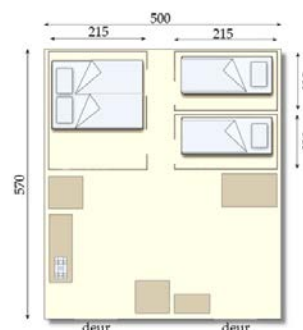

Een luxe vijfpersoons bungalowtent met drie afzonderlijke slaapcabines.
Een Espace bungalowtent is 30 m² gemak en plezier op een plaats van minimaal 250 m².

Espace indeling:

De luxe vijfpersoons Espace is een robuuste bungalowtent met dubbeldak en de stahoogte van 2,30 m. In de leefruimte vind je de volledig ingerichte keuken, de koelkast, de elektrische koffiezetter, een kastje, een extra tafeltje etc. Van dit gedeelte kun je de hele zijkant oprollen voor een ideale in- en uitloop. Buiten staat het tuinstel met parasol en twee verstelbare ligstoelen.

Espace slaapcabines:

Een Espace heeft drie afzonderlijke slaapcabines:
Een grote cabine van 215 x 280 cm en twee eenpersoons cabines van 215 x 140 cm.

In de grote cabine staat een queen-sized tweepersoons bed van 160 x 200 cm, met dekbedden en hoofdkussens.

In ieder van de eenpersoons cabines staat een bed van 70 x 190 cm met dekbed en hoofdkussens.

In de grote cabine is voldoende ruimte voor een eventuele vijfde slaapplek, een bed van 70 x 190 cm of een kinderledikant.

De dekbedden zijn 140 x 200 cm.

Als de kinderen liever hun eigen onderkomen hebben, dan biedt het tweepersoons koepeltentje uitkomst. Je kunt hem erbij reserveren. We zetten hem op en richten hem in zoals jij 't wilt, met één of twee slaapplekken.