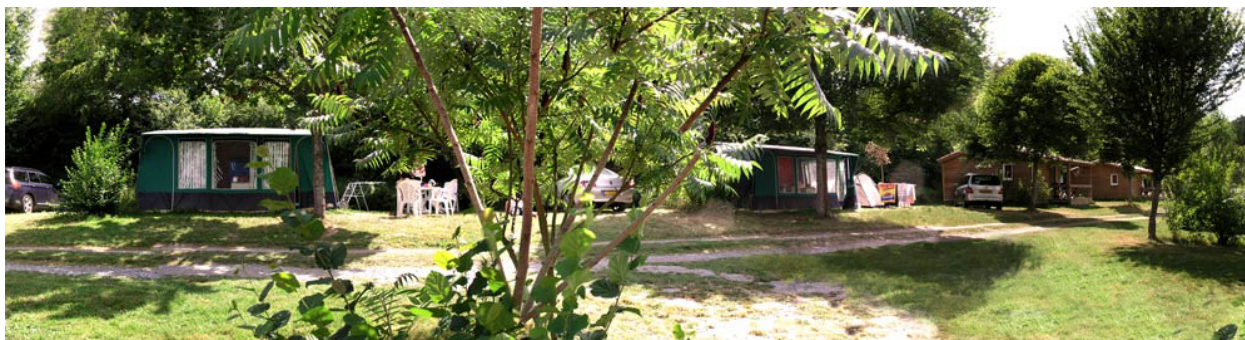

Ambiance is een stijlvol kleine camping op de grens van de Limousin met de Berry, zo'n 4 uur onder Parijs, ver van alle drukte aan de voet van het Centraal Massief. Verhuur van vakantiehuisjes, safaritenten, lodge- en luxe bungalow- huurtenten.

Een luxe vijfpersoons bungalowtent met drie afzonderlijke slaapcabines.
Een Espace bungalowtent is 30 m² gemak en plezier op een plaats van minimaal 250 m².

Espace indeling:

De luxe vijfpersoons Espace is een robuuste bungalowtent met dubbeldak en de stahoogte van 2,30 m. In de leefruimte vind je de volledig ingerichte keuken, de koelkast, de elektrische koffiezetter, een kastje, een extra tafeltje etc. Van dit gedeelte kun je de hele zijkant oprollen voor een ideale in- en uitloop. Buiten staat het tuinstel met parasol en twee verstelbare ligstoelen.

Espace slaapcabines:

Een Espace heeft drie afzonderlijke slaapcabines:
Een grote cabine van 215 x 280 cm en twee eenpersoons cabines van 215 x 140 cm.

In de grote cabine staat een queen-sized tweepersoons bed van 160 x 200 cm, met dekbedden en hoofdkussens.

De dekbedden zijn 140 x 200 cm.

Als de kinderen liever hun eigen onderkomen hebben, dan biedt het tweepersoons koepeltentje uitkomst. Je kunt hem erbij reserveren. We zetten hem op en richten hem in zoals jij 't wilt, met één of twee slaapplekken.