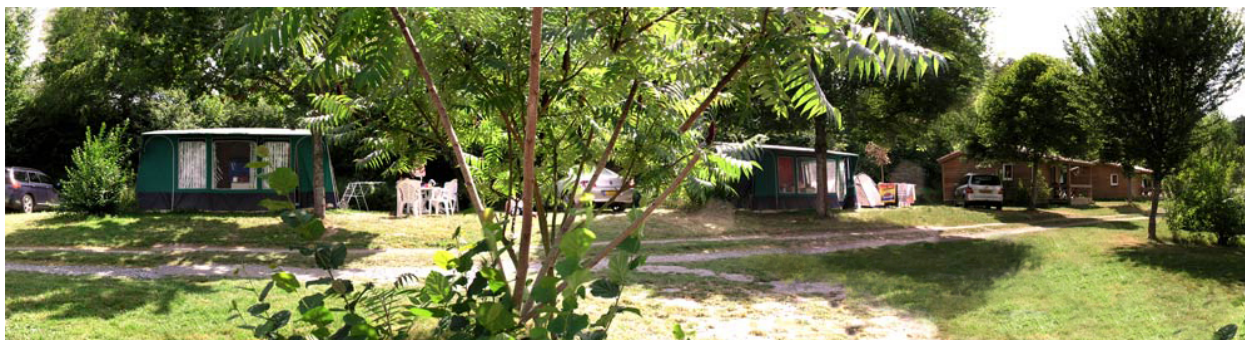

Ambiance is een stijlvol kleine camping op de grens van de Limousin met de Berry, zo'n 4 uur onder Parijs, ver van alle drukte aan de voet van het Centraal Massief. Verhuur van vakantiehuisjes, safaritenten en luxe bungalow- huurtenten.

Een luxe vijfpersoons bungalowtent met drie afzonderlijke slaapcabines.
Een Espace bungalowtent is 30 m² gemak en plezier op een plaats van minimaal 250 m².

Espace indeling:

De luxe vijfpersoons Espace is een robuuste bungalowtent met dubbeldak en de stahoogte van 2,30 m. In de leefruimte vind je de volledig ingerichte keuken, de koelkast, de elektrische koffiezetter, een kastje, een extra tafeltje etc. Van dit gedeelte kun je de hele zijkant oprollen voor een ideale in- en uitloop. Buiten staat het tuinstel met parasol en twee verstelbare ligstoelen.

Espace slaapcabines:

Een Espace heeft drie afzonderlijke slaapcabines:
Een grote cabine van 215 x 280 cm en twee eenpersoons cabines van 215 x 140 cm.

In de grote cabine staat een queen-sized tweepersoons bed van 160 x 200 cm, met dekbedden en hoofdkussens.

De dekbedden zijn 140 x 200 cm.

Als de kinderen liever hun eigen onderkomen hebben, dan biedt het tweepersoons koepeltentje uitkomst. Je kunt hem erbij reserveren. We zetten hem op en richten hem in zoals jij 't wilt, met één of twee slaapplekken.